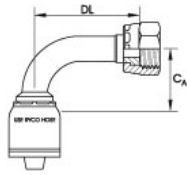

## T200 SERIES T283 ORFS FEMALE

HOSE SIZE		THREAD SIZE	DASH SIZE	DROP LENGTH	TUBE SIZE	CUT OFF ALLOWANCE	
DIN	INCH		DASH	DL	INCH	CA	PART NO
6	1/4	9/16	-0409	47	1/4	23	T283-0409
6	1/4	11/16	-0411	47	3/8	36	T283-0411
10	3/8	11/16	-0611	57	3/8	48	T283-0611
10	3/8	13/16	-0613	57	1/2	63	T283-0613
12	1/2	13/16	-0813	63	1/2	43	T283-0813
12	1/2	1	-0816	63	5/8	47	T283-0816
12	1/2	1.3/16	-0819	63	3/4	63	T283-0819
16	5/8	1	-1016	67	5/8	51	T283-1016
16	5/8	1.3/16	-1019	67	3/4	53	T283-1019
19	3/4	1.3/16	-1219	81	3/4	49	T283-1219
19	3/4	1.7/16	-1223	81	1	68	T283-1223
25	1	1.7/16	-1623	104	1	82	T283-1623
31	1.1/4	1.11/16	-2027	120	1.1/4	82	T283-2027