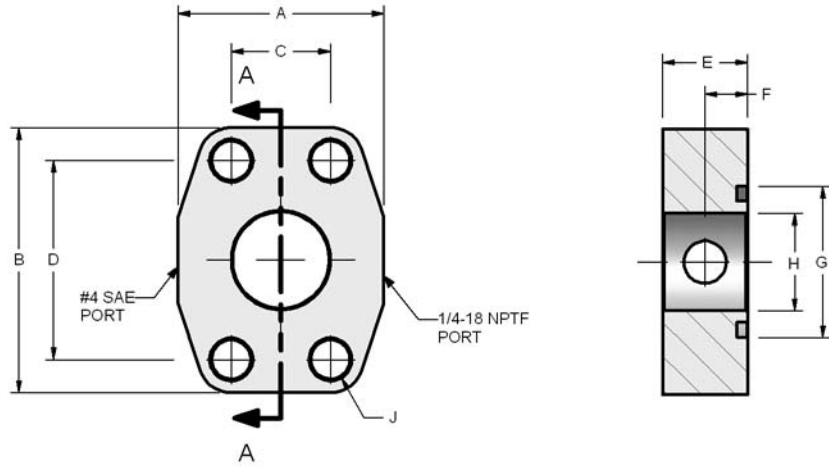

# Gage Port Spacer

CODE 61 GAGE PORT O-RING SPACER										
PART NO.	PAD SIZE	A	B	C	D	E	F	G	H	J
AS-8-GP	.50	1.82	2.16	.688	1.500	1.25	.62	1.000	.502	.344
AS-12-GP	.75	2.06	2.69	.875	1.875	1.25	.62	1.250	.752	.406
AS-16-GP	1.00	2.31	2.75	1.031	2.062	.88	.44	1.560	1.002	.406
AS-20-GP	1.25	2.87	3.12	1.188	2.312	.94	.47	1.750	1.252	.469
AS-24-GP	1.50	3.25	3.68	1.406	2.750	1.19	.59	2.115	1.502	.531
AS-32-GP	2.00	3.81	4.00	1.688	3.062	1.38	.69	2.490	2.002	.531
AS-40-GP	2.50	4.28	4.50	2.000	3.500	1.75	.88	2.995	2.502	.531
AS-48-GP	3.00	5.15	5.31	2.438	4.188	2.12	1.06	3.615	3.002	.656

CODE 62 GAGE PORT O-RING SPACER										
PART NO.	PAD SIZE	A	B	C	D	E	F	G	H	J
ASX-8-GP	.50	1.94	2.30	.718	1.594	1.25	.62	1.000	.502	.344
ASX-12-GP	.75	2.50	2.95	.937	2.000	1.25	.62	1.250	.752	.406
ASX-16-GP	1.00	2.75	3.19	1.093	2.250	1.50	.75	1.560	1.002	.492
ASX-20-GP	1.25	3.06	3.75	1.250	2.625	1.50	.75	1.750	1.252	.531
ASX-24-GP	1.50	3.75	4.44	1.437	3.125	1.75	.88	2.115	1.502	.656
ASX-32-GP	2.00	4.50	5.25	1.750	3.812	1.75	.88	2.490	2.002	.781
ASX-40-GP	2.50	5.87	6.87	2.312	4.875	2.06	1.03	2.995	2.502	.906
ASX-48-GP	3.00	7.00	8.50	2.812	6.000	2.62	1.31	3.615	3.002	1.156