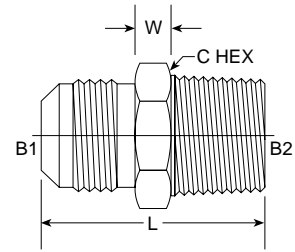

MJ-MBSPT 7000 Series

PART NO. SIZE	TUBE O.D.	B1 JIC	B2 BSPT	L LGTH M.M.	W WIDTH M.M.	C HEX M.M.	Standard Material From Stock			
							S	FG	SS	B
7000-04-02	1/4	7/16-20	1/8-28	30.48	5.58	12.70	•			
7000-04-04	1/4	7/16-20	1/4-19	38.23	7.64	14.28	•			
7000-04-06	1/4	7/16-20	3/8-19	38.83	7.64	17.46	•			
7000-05-04	5/16	1/2-20	1/4-19	37.83	7.60	14.28	•			
7000-06-04	3/8	9/16-18	1/4-19	38.10	7.64	15.88	•			
7000-06-06	3/8	9/16-18	3/8-19	39.89	7.64	17.46	•			
7000-06-08	3/8	9/16-18	1/2-14	44.07	7.64	22.22	•			
7000-08-06	1/2	3/4-16	3/8-19	41.41	8.28	20.63	•			
7000-08-08	1/2	3/4-16	1/2-14	47.88	7.64	22.22	•			
7000-10-08	5/8	7/8-14	1/2-14	50.05	8.65	25.40	•			
7000-10-12	5/8	7/8-14	3/4-14	51.83	10.17	28.16	•			
NEW 7000-12-08							•			
7000-12-12	3/4	1 1/16-12	3/4-14	53.95	10.17	28.59	•			
7000-12-16	3/4	1 1/16-12	1-11	60.65	10.17	34.93	•			
7000-16-12	1	1 5/16-12	3/4-14	55.17	10.17	35.01	•			
7000-16-16	1	1 5/16-12	1-11	61.21	10.17	34.93	•			
7000-20-20	1 1/4	1 5/8-12	1 1/4-11	65.02	12.70	47.64	•			
7000-24-24	1 1/2	1 7/8-12	1 1/2-11	70.09	12.70	52.38	•			