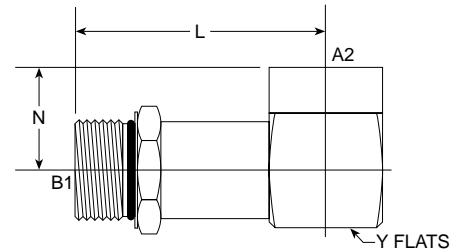

MAORB-FP 90° Long 6805-L-NWO Series

PART NO. SIZE	PORT O.D.	B1 THREAD	A2 NPTF	L LGTH	M.M.	N LGTH	M.M.	Y FLATS	Y FLATS	M.M.	Standard Material From Stock			
											S	FG	SS	B
6805-L-08-06-NWO	1/2	3/4-16	3/8-18	2.930	74.42	0.660	16.76	7/8	0.875	22.23	•	•	•	
6805-L-10-08-NWO	5/8	7/8-14	1/2-14	3.530	89.66	0.790	20.07	1 1/16	1.062	26.98	•	•	•	
6805-L-12-12-NWO	3/4	1 1/16-12	3/4-14	4.050	102.87	0.840	21.34	1 5/16	1.312	33.32	•	•	•	
6805-L-16-16-NWO	1	1 5/16-12	1-11 1/2	4.620	117.35	1.010	25.65	1 5/8	1.625	41.28	•	•	•	