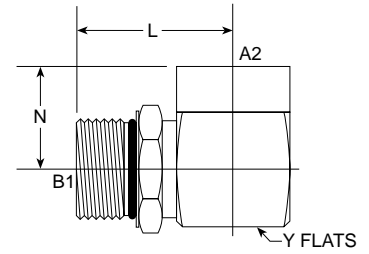

MAORB-FP 90° 6805-NWO Series

PART NO. SIZE	PORT O.D.	B1 THREAD	A2 NPTF	L LGTH	M.M.	N LGTH	M.M.	Y FLATS	Y FLATS	M.M.	Standard Material From Stock			
											S	FG	SS	B
6805-04-02-NWO	1/4	7/16-20	1/8-27	1.090	27.69	0.660	16.76	5/8	0.625	15.88	•	•	•	
6805-04-04-NWO	1/4	7/16-20	1/4-18	1.160	29.46	0.870	22.10	3/4	0.750	19.05	•	•	•	
6805-05-02-NWO	5/16	1/2-20	1/8-27	1.130	28.70	0.660	16.76	5/8	0.625	15.88	•	•	•	
6805-06-04-NWO	3/8	9/16-18	1/4-18	1.310	33.27	0.880	22.35	3/4	0.750	19.05	•	•	•	
6805-06-06-NWO	3/8	9/16-18	3/8-18	1.360	34.54	1.010	25.65	7/8	0.875	22.23	•	•	•	
6805-08-06-NWO	1/2	3/4-16	3/8-18	1.480	37.59	1.020	25.91	7/8	0.875	22.23	•	•	•	
6805-08-08-NWO	1/2	3/4-16	1/2-14	1.590	40.39	1.240	31.50	1 1/8	1.125	28.58	•	•	•	
6805-10-06-NWO	5/8	7/8-14	3/8-18	1.660	42.16	1.020	25.91	7/8	0.875	22.23	•	•	•	
6805-10-08-NWO	5/8	7/8-14	1/2-14	1.800	45.72	1.230	31.24	1 1/8	1.125	28.58	•	•	•	
6805-12-08-NWO	3/4	1 1/16-12	1/2-14	1.940	49.28	1.240	31.50	1 1/8	1.125	28.58	•	•	•	
6805-12-12-NWO	3/4	1 1/16-12	3/4-14	2.060	52.32	1.360	34.54	1 3/8	1.375	34.93	•	•	•	
6805-14-12-NWO	7/8	1 3/16-12	3/4-14	2.060	52.32	1.420	36.07	1 3/8	1.375	34.93	•	•	•	
6805-16-12-NWO	1	1 5/16-12	3/4-14	2.030	51.56	1.370	34.80	1 3/8	1.375	34.93	•	•	•	
6805-16-16-NWO	1	1 5/16-12	1-11 1/2	2.170	55.12	1.630	41.40	1 5/8	1.625	41.28	•	•	•	
6805-20-20-NWO	1 1/4	1 5/8-12	1 1/4-11 1/2	2.380	60.45	1.700	43.18	2	2.000	50.80	•	•	•	
6805-24-24-NWO	1 1/2	1 7/8-12	1 1/2-11 1/2	2.580	65.53	2.080	52.83	2 3/8	2.375	60.33	•	•	•	
6805-32-32-NWO	2	2 1/2-12	2-11 1/2	3.020	76.71	2.390	60.71	2 7/8	2.875	73.03	•	•	•	